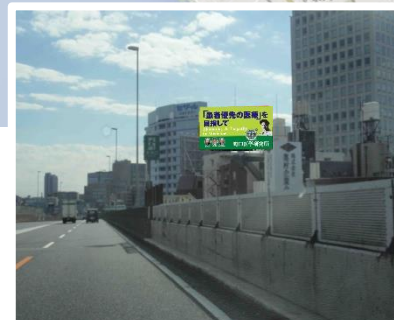

ビル看板 掲出開始のお知らせ

2015年12月26日より、
東京エリア並びに関西エリアの高速道路に於いて、ビル看板の掲出を開始しました。
(箱崎、芝) (弁天)

【イメージ】

【東京エリア①】 箱崎 (成田空港から東京都心へ向かう首都高速9号)

サイズ 上り: 縦8m × 横12m 下り: 縦8m × 横14m

写真左: 上り
右: 下り

【東京エリア②】 芝 (羽田空港から東京都心へ向かう首都高速環状線)

サイズ 縦6m × 横8m

【関西エリア】 弁天 (関西国際空港から大阪市内へ向かう阪神高速港線)

サイズ 縦6m × 横18m

作成: 2015年12月28日

一般社団法人野口医学研究所